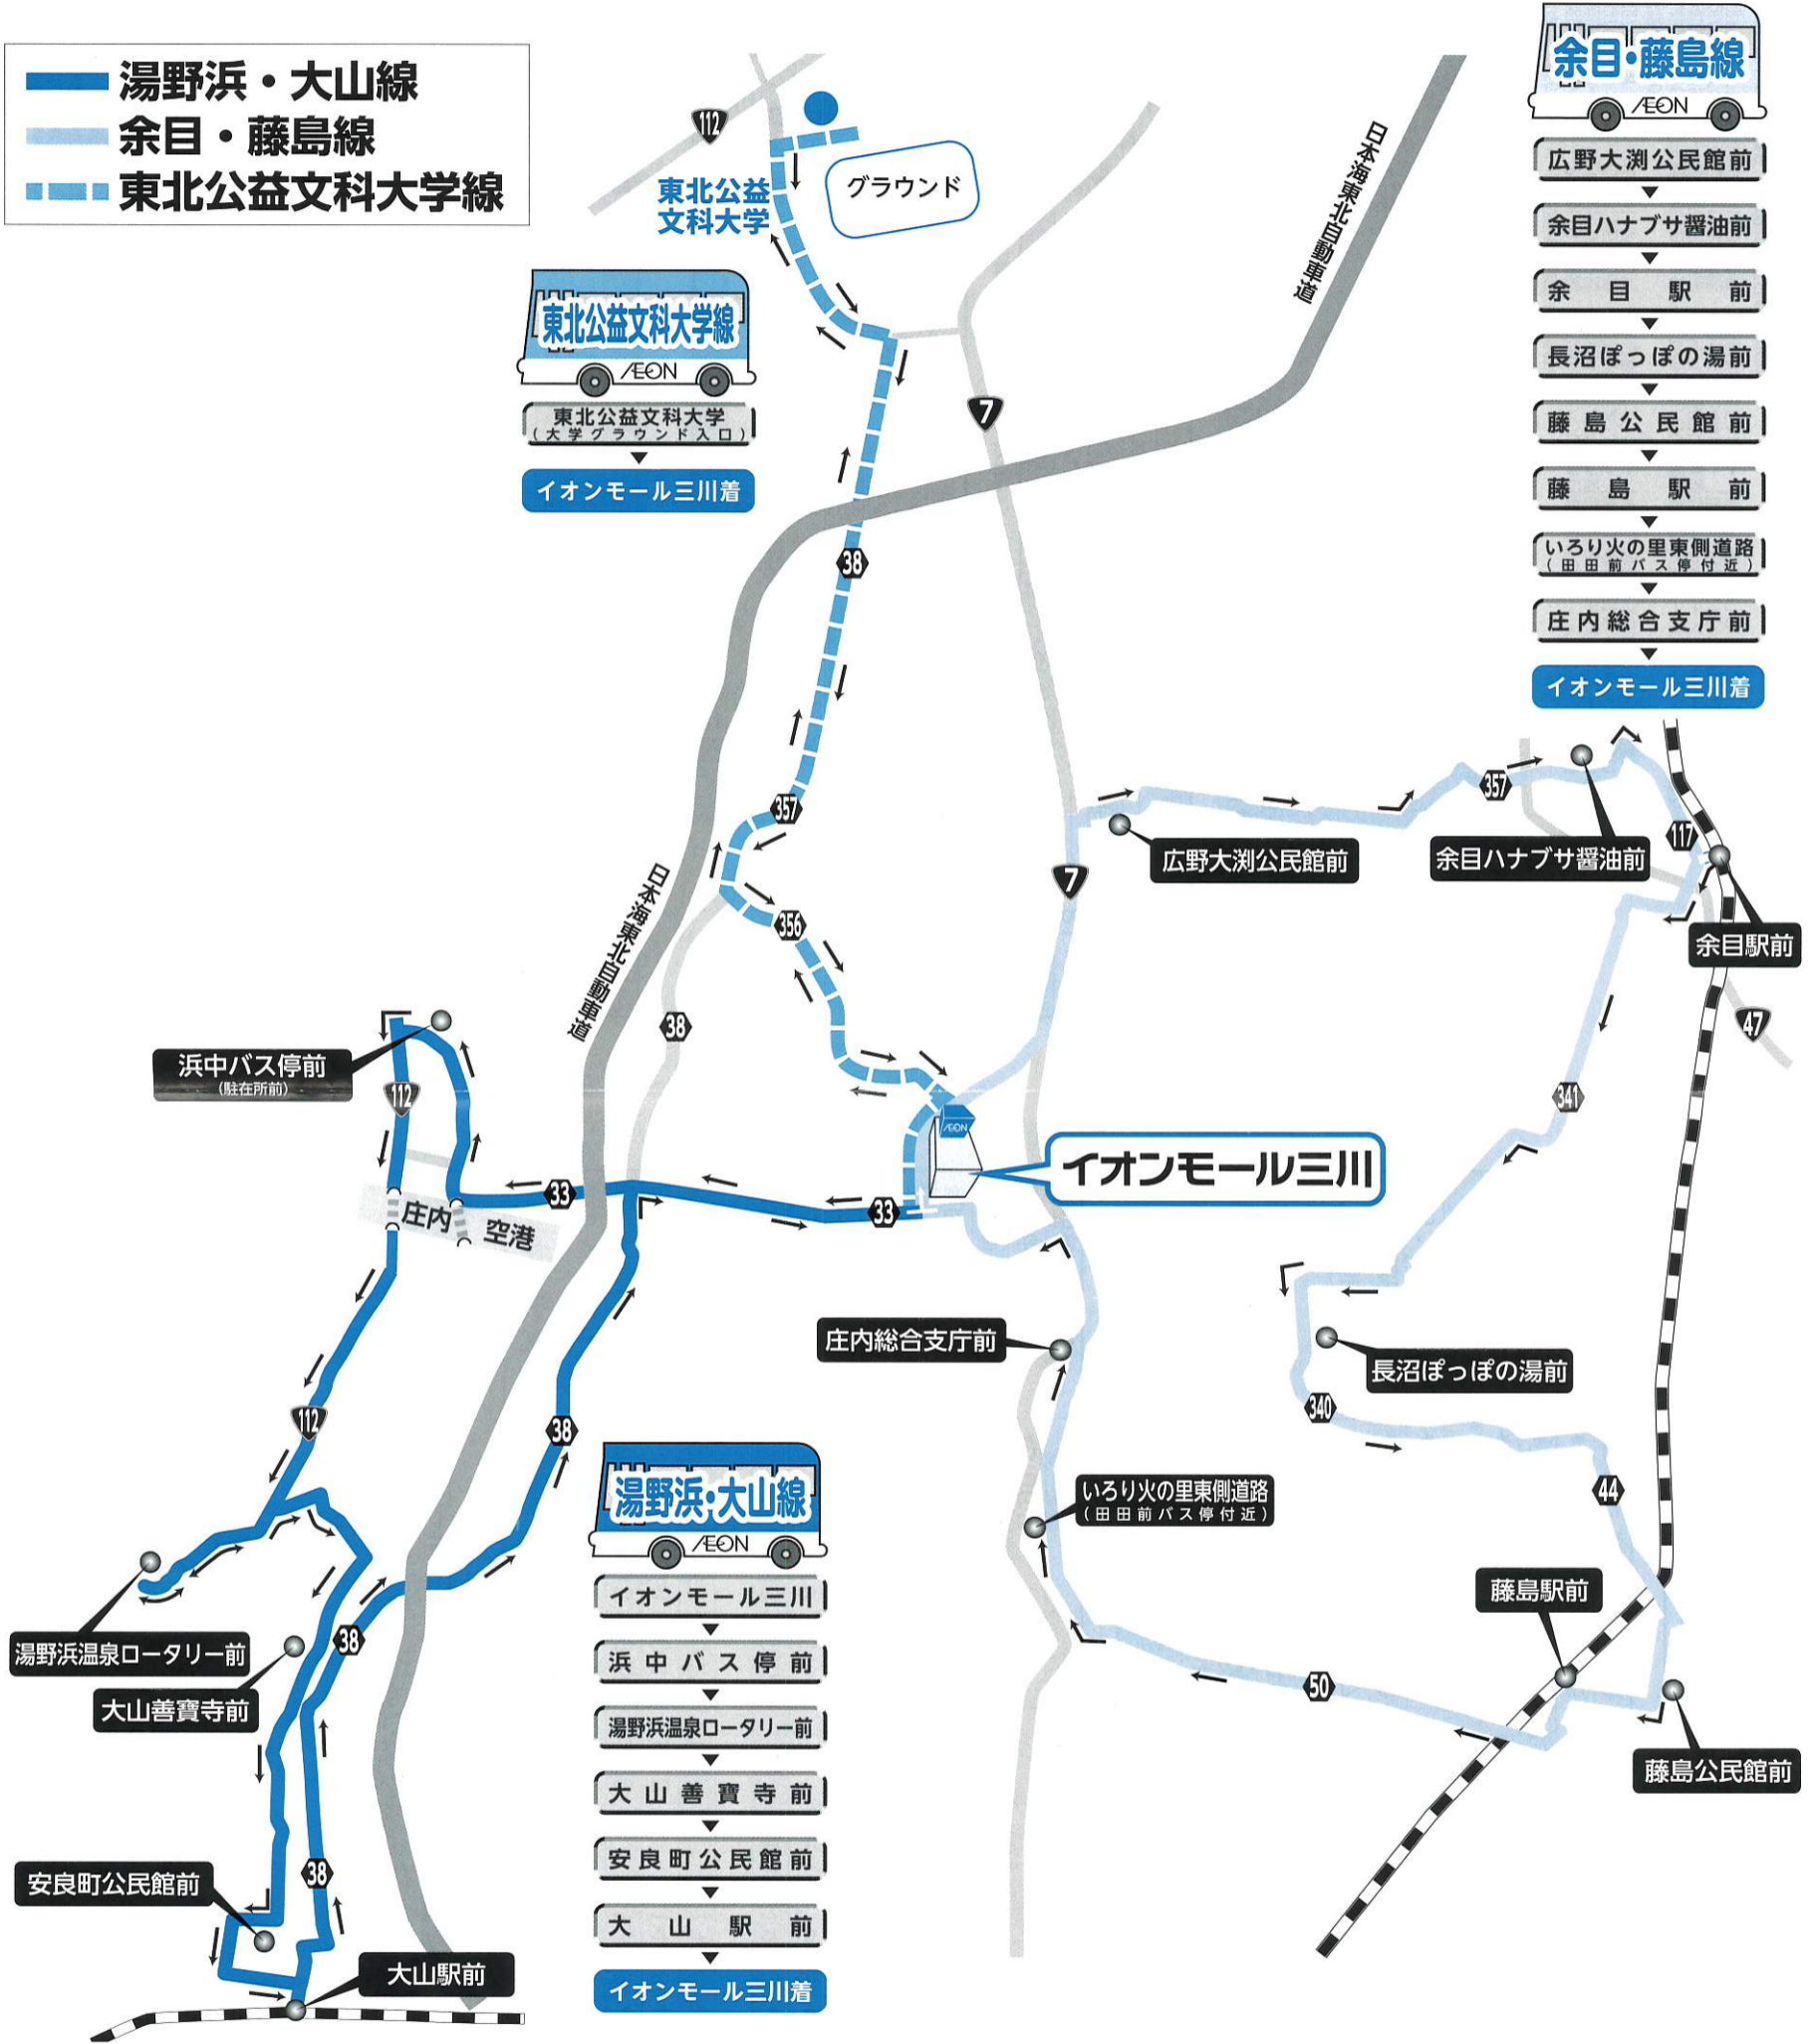

無料送迎バス運行路線図

- 湯野浜・大山線
- 余目・藤島線
- - 東北公益文科大学線

おことわり

- ★イオンモール三川無料送迎バス専用のバス停はございません。
- ★道路事情および工事等により、時間通りに運行できない場合がございます。
- ★満席の場合は通過させていただきますので、あらかじめご了承下さいませ。
- ★車内での喫煙、飲食はご遠慮下さい。
- ★イオンモール三川までお越しの際は、路線内で手を上げて頂ければ乗車できます。イオンモール三川到着まで途中下車はできませんので、あらかじめご了承下さい。
- ★イオンモール三川からお帰りの際は下車する場合、ドライバーに声をかけて下さい。
- ★危険防止のため、国道7号線沿い・国道112号線浜中沿い交差点内のご乗車・下車はご遠慮下さい。
- ★悪天候が予想される場合、お客様の安全確保のため事前連絡せずに運休する場合がございますのでご理解賜りますようお願い致します。

イオンモール三川

東田川郡三川町大字猪子字和田庫128-1
TEL 0235 (68) 1600