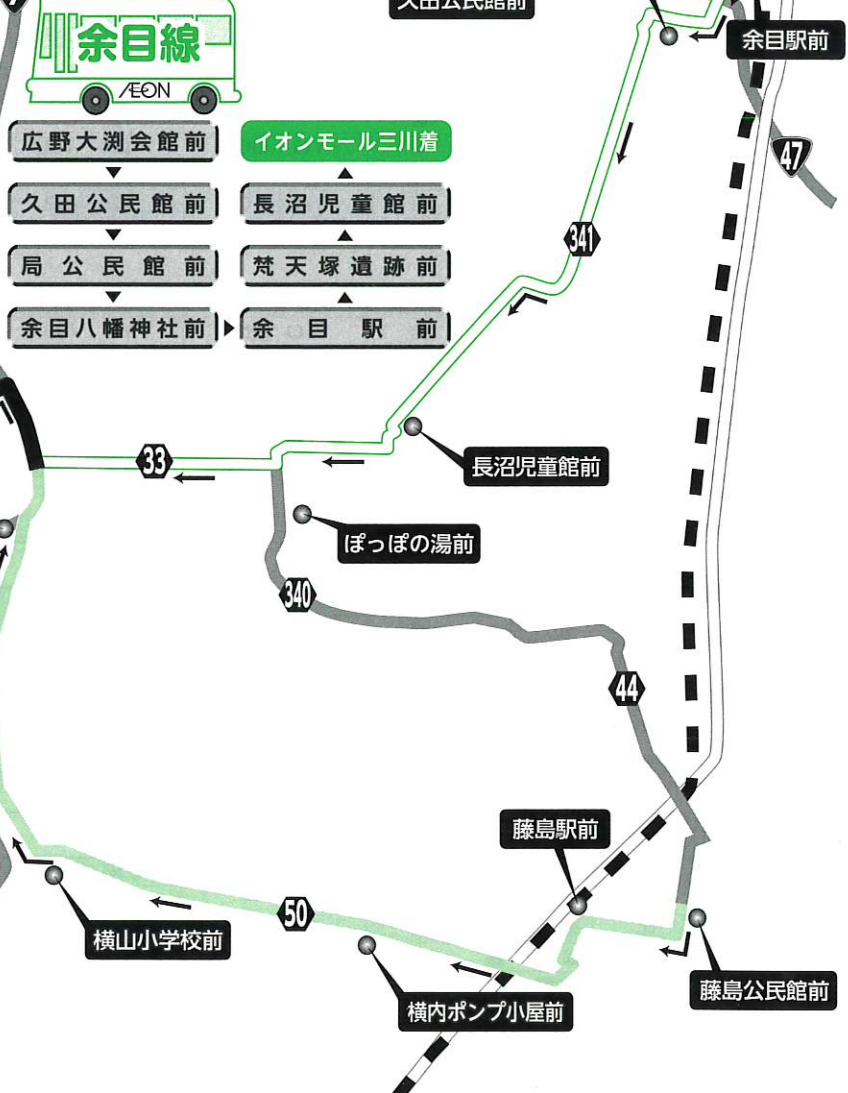

- 浜中・湯野浜線
- 大山線
- 余目線
- 藤島・三川線
- 共通路線

1. **おことわり**
2. ★イオンモール三川無料送迎バス専用のバス停はございません。
   - ★道路事情および工事等により、時間通りに運行できない場合がございます。
   - ★満席の場合は通過させていただきますので、あらかじめご了承下さいませ。
   - ★車内での喫煙、飲食はご遠慮下さい。
   - ★イオンモール三川までお越しの際は、路線内で手を上げて頂ければ乗車できます。イオンモール三川到着まで途中下車はできませんので、あらかじめご了承下さい。
   - ★イオンモール三川からお帰りの際は下車する場合、ドライバーに声をかけて下さい。
   - ★危険防止のため、国道7号線沿い・国道112号線浜中沿い交差点内での乗車・下車はご遠慮下さい。
   - ★悪天候が予想される場合、お客様の安全確保のため事前連絡せずに運休する場合がございますのでご理解賜りますようお願い致します。