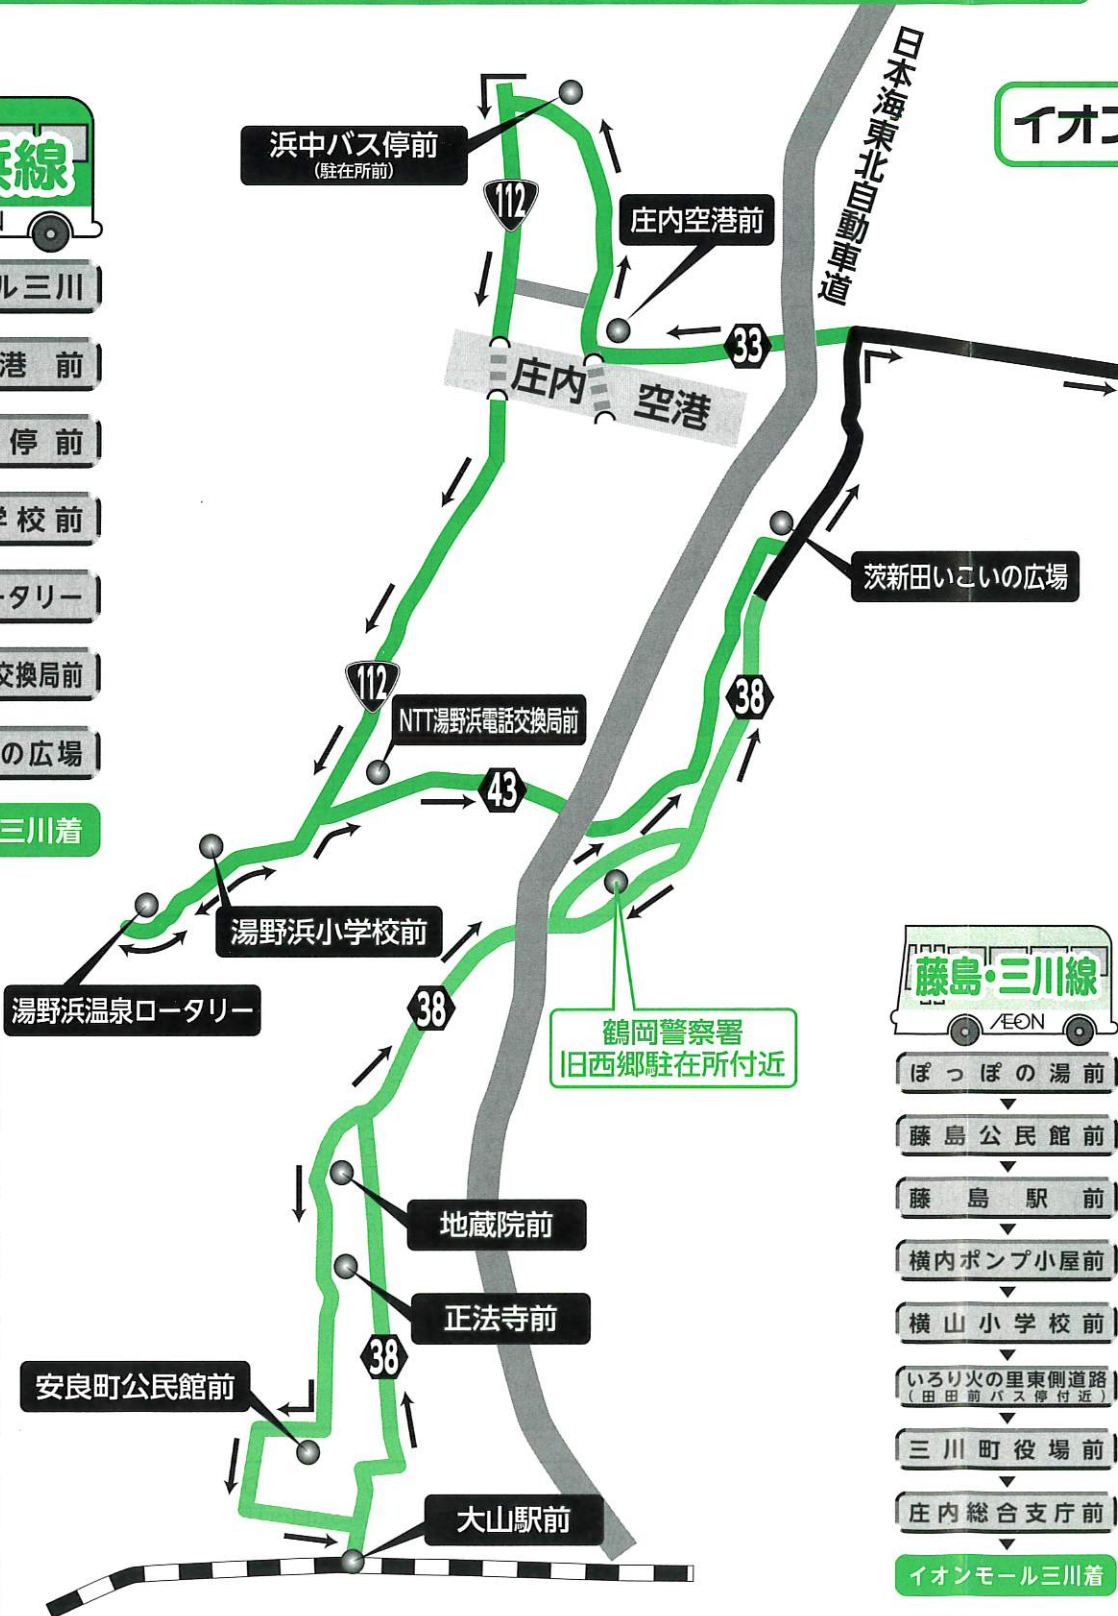

無料送迎バス運行路線図

- イオンモール三川
- 庄内空港前
- 浜中バス停前
- 湯野浜小学校前
- 湯野浜温泉ロータリー
- NTT湯野浜電話交換局前
- 茨新田いこいの広場
- イオンモール三川着

- 地蔵院前
- 正法寺前
- 安良町公民館前
- 大山駅前
- 鶴岡警察署旧西郷駐在所付近
- イオンモール三川着

イオンモール三川