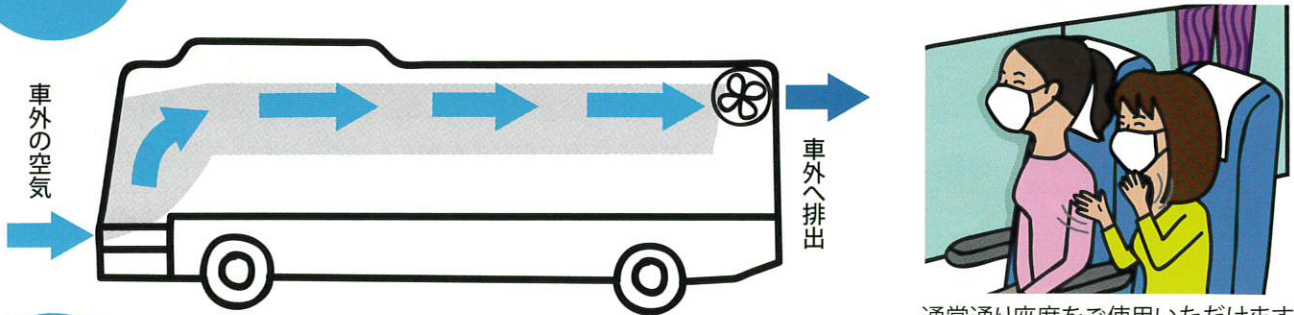

新型コロナウイルスの  
ワクチン接種が進んでいます！

# 感染防止対策を徹底し、 換気性能に優れた貸切バスで 出かけましょう

～新たな生活様式で、安心・安全なバス旅を～

安心

約5分で車内の空気を入れ替えることができます

通常通り座席をご使用いただけます

安全

コロナ対策は万全です

乗務員の体温をチェックしています

乗車時に消毒をお願いします

車内の消毒を徹底しています

～皆さまにご安心してご乗車いただけるようご協力をお願いします～

車内では正しい  
マスクの着用を  
お願いします。

大声での会話はお控え  
いただきますようお願い  
します。  
また、飲酒及びカラオケも  
ご遠慮ください。

※やむを得ず、弁当等で食事をする  
際には会話をしない黙食で  
お願いします。

車内のゴミは  
エチケット袋に  
入れてお持ち  
帰りください。