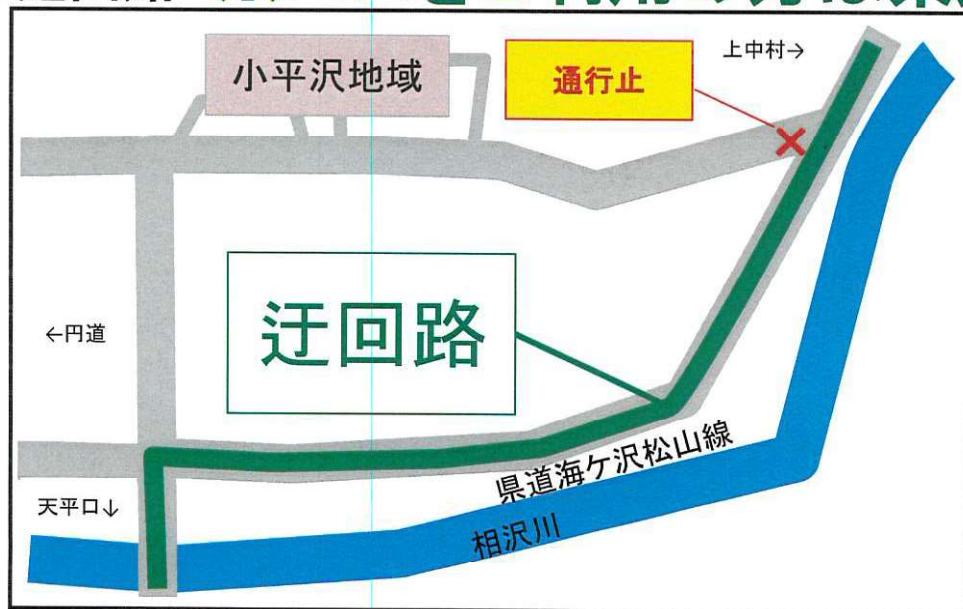

# お知らせ 砂越海ヶ沢線 小平沢地域

道路工事が行われるため、砂越海ヶ沢線の小平沢地域では迂回してバスを運行します。

## ○迂回期間

**令和2年11月10日(火曜日)から令和2年11月20日(金曜日)まで**

※迂回期間は工事の進捗により前後する場合があります。最新の運行状況については下記までお問合せください。

## ○迂回路 ※バスをご利用の方は県道沿いでお待ちください。

◎問い合わせ先  
酒田市都市デザイン課  
地域公共交通係  
0234-26-5756