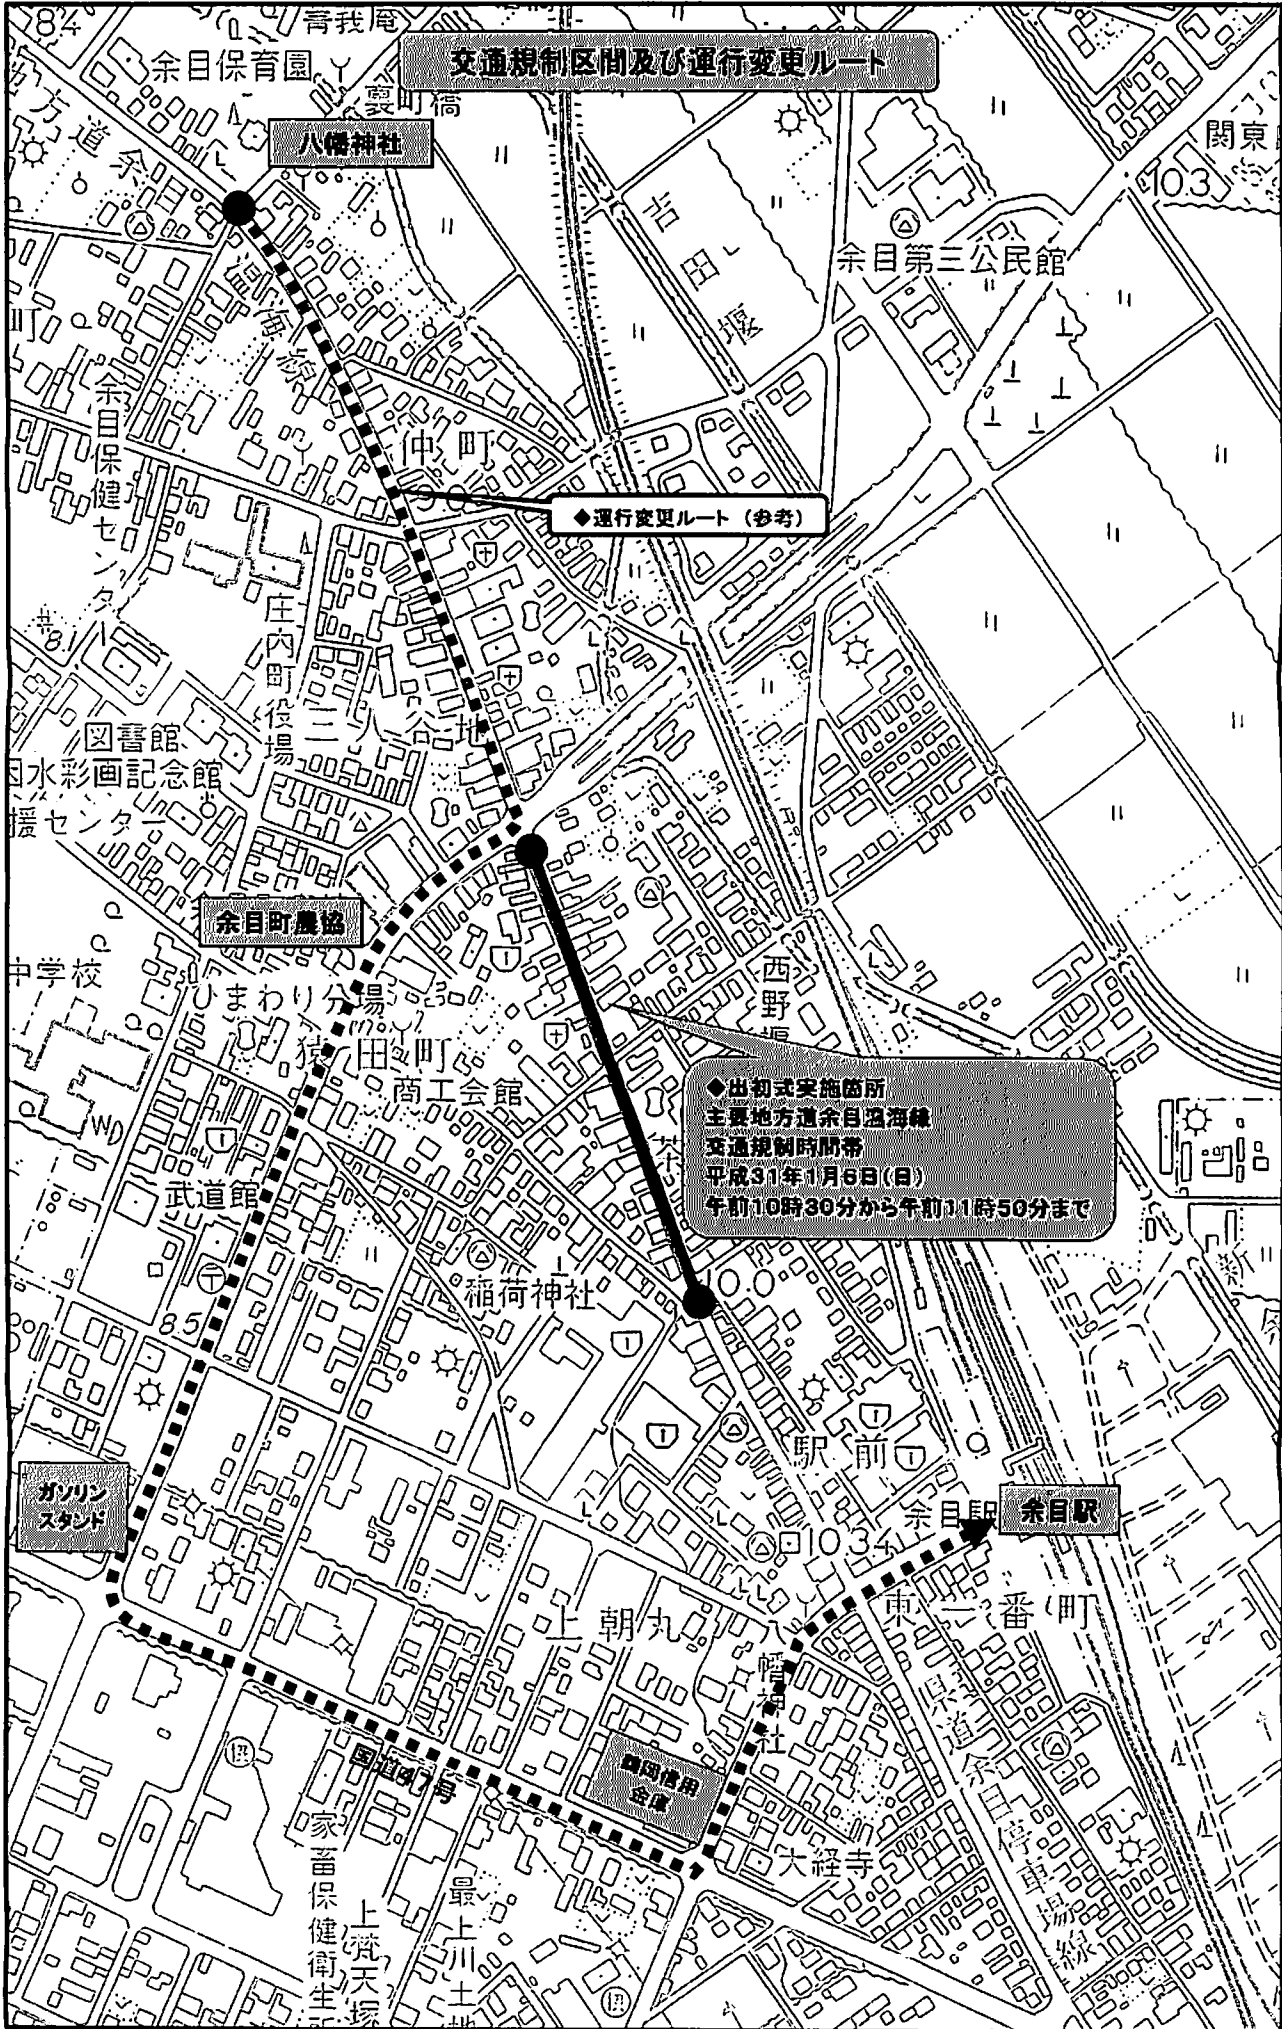

平成30年11月15日

松山観光バス株式会社 御中
(イオン無料送迎バス担当者殿)

庄内町長 原田 眞 樹
(公 印 省 略)

庄内町消防団長 菅 原 尚 也
(公 印 省 略)

平成31年庄内町消防出初式に伴う無料送迎バスの運行ルート変更について (お願い)

晩秋の候、貴社におかれましては、益々ご清栄のこととお喜び申し上げます。

また、平素より本町における消防・防災行政に対しご協力を賜り厚く御礼申し上げます。

さて、標記出初式につきまして、貴社にて業務を行っているイオン三川店の無料送迎バス運行ルート内の庄内町茶屋町通りを交通規制し実施することとなりました。

つきましては、下記のとおり交通規制時間帯の運行ルートの変更につきましてご高配賜りますようお願い申し上げます。

なお、ご不明な点につきましては、下記担当までお問い合わせいただきますよう併せてお願い申し上げます。

記

1 出初式交通規制時間帯

平成31年1月6日(日) 午前10時30分から午前11時50分

2 運行ルート該当路線及び無料送迎バス該当運行時間

主要地方道余目温海線

・余目八幡神社前 11:29

・余目駅前 11:32

3 交通規制時間帯運行ルート

別紙のとおり

庄内町役場 総務課 危機管理係

担当 成田

TEL : 0234-56-3395 FAX : 0234-56-3222

E-mail : kikikanri@town.shonai.yamagata.jp

交通規制区間及び運行変更ルート

八幡神社

◆運行変更ルート (参考)

◆出初式実施箇所
主要地方道余目温海線
交通規制時間帯
平成31年1月6日(日)
午前10時30分から午前11時50分まで

ガラン
スタンド

余目駅